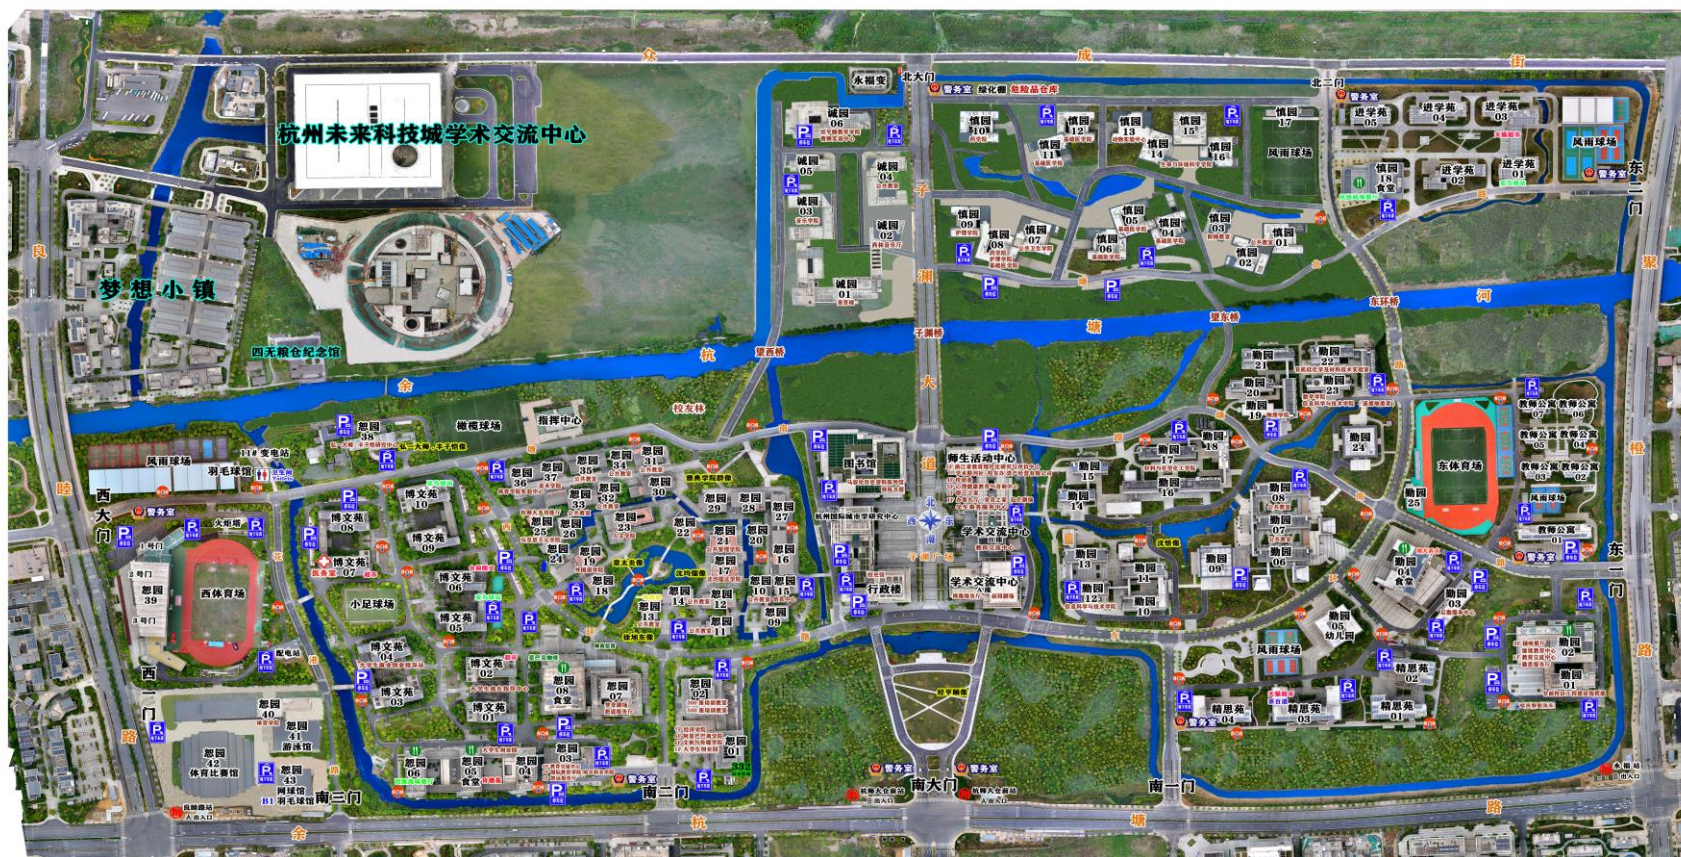

# 杭州师范大学（仓前校区）总平面图

- 警务室
- 地铁站
- 应急求助
- 停车场
- 食堂
- 地下车库

内部使用 仅限参考

原图提供：理学院  
制版时间：20211201